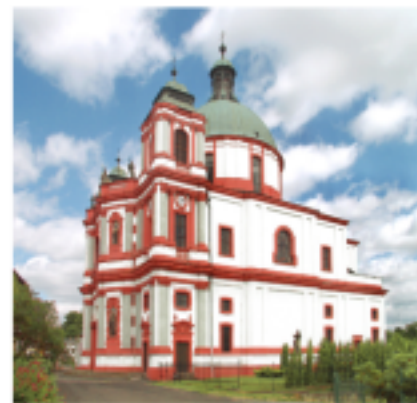

VIKÝŘE

CIBULOVÉ střechy kostelních věží

MOROVÉ SLOUPY

KAŠNY

KOSTELY

Stará Boleslav

Jablonné v Podještědí

Kroměříž
Karlovy Vary
Křtiny